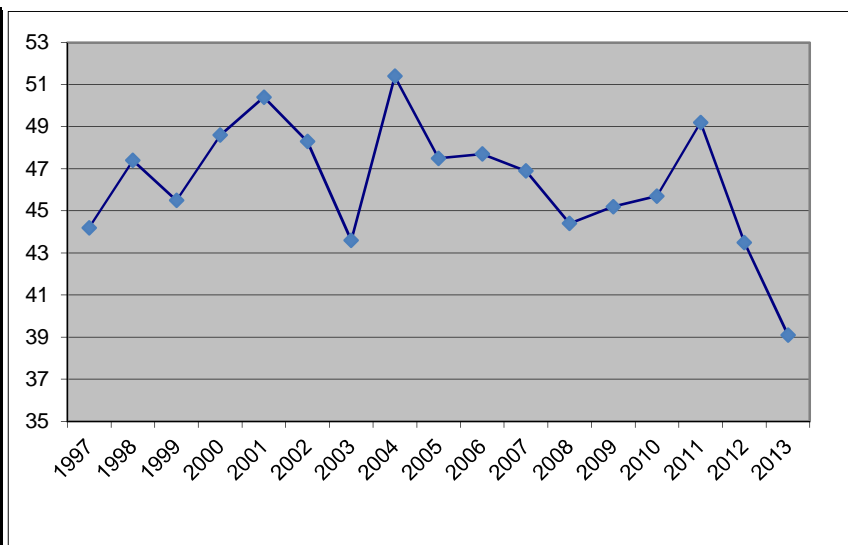

Altersdurchschnitt der TopTen

1997	44,2
1998	47,4
1999	45,5
2000	48,6
2001	50,4
2002	48,3
2003	43,6
2004	51,4
2005	47,5
2006	47,7
2007	46,9
2008	44,4
2009	45,2
2010	45,7
2011	49,2
2012	43,5
2013	39,1

Top Ten-Platzierungen

	Name		Anzahl
1.	Anne	Holtkötter	16
2.	Bernd	Huesker	13
3.	Michael	Holtkötter	11
4.	Brigitte	Ziegler	9
5.	Maria	Feyerabend	8
	Gottfried	Schäfers	8
7.	Hans	Reimann	7
	Markus	van der Velde	7
9.	Ewald	Fikus	5
	Rita	Lanwer	5
	Reinhard	Schröder	5
12.	Antonio	Henrique	4
	Hannelore	Horst	4
	Bernhard	Kreienbaum	4
	Andreas	Nergenu	4
	Björn	Reiß	4
	Gregor	Veauthier	4
18.	Stanislav	Bartusiak	3
	Detlev	Bruns	3
	Michael	Hohenhorst	3
	Jana	Kappenberg	3
	Ruth	Lutz	3
	Benoit	Varlet	3

24. (2): Michael Geske, Markus Ischner, Eva Kammer, Matthias Pröbsting, Johanna Rellensmann, Thomas Rundle, Peter Samulski, Steffen Schnieders, David Schönherr, Miriam Schröder, Christian Vogel
35. (1): Philipp Beckmann, Michael Beetz, Sebastian Blumentritt, Pascal Hille, Andreas Clausing, Martin Kanne, John Kuhlmann, Daniela Lembeck, Stefan Langenbach, Peter Leonard, Ludger Pösentrup, Michael Scheel