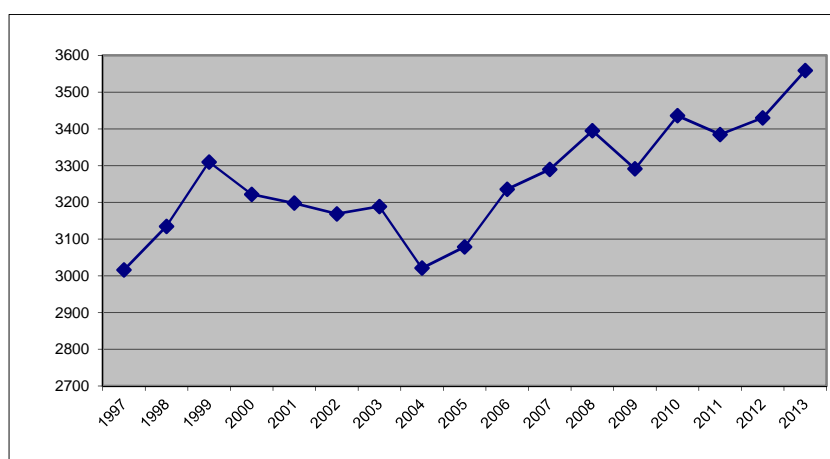

2012

Rang	Punkte	AKP	Vorname	Name	Jahrgang	Anzahl
1	3975	3993	Pascal	Hille	1983	5
2	3573	3573	David	Schönherr	1989	5
3	2804	3422	Markus	van der Velde	1965	7
4	2453	3415	Anne	Holtkötter	1958	7
5	2649	3412	Ludger	Pösentrup	1962	5
6	3259	3391	Miriam	Schröder	1977	5
7	3342	3342	Johanna	Rellensmann	1990	5
8	2162	3270	Maria	Feyerabend	1954	6
9	1933	3256	Bernd	Huesker	1949	6
10	2321	3230	Antonio	Henrique	1958	6

2013

Rang	Punkte	AKP	Vorname	Name	Jahrgang	Anzahl
1	3931	3931	David	Schönherr	1989	6
2	3647	3714	John	Kuhlmann	1981	6
3	2593	3684	Anne	Holtkötter	1958	8
4	3666	3666	Johanna	Rellensmann	1990	5
5	3528	3528	Philipp	Beckmann	1989	5
6	2837	3524	Markus	van der Velde	1965	7
7	3447	3508	Sebastian	Blumentritt	1981	6
8	2101	3388	Reinhard	Schröder	1952	5
9	2339	3323	Antonio	Henrique	1958	5
10	3162	3320	Miriam	Schröder	1977	5

Punktedurchschnitt

1997	3016
1998	3135
1999	3310
2000	3222
2001	3198
2002	3169
2003	3189
2004	3021
2005	3079
2006	3236
2007	3290
2008	3395
2009	3291
2010	3436
2011	3385
2012	3430
2013	3559